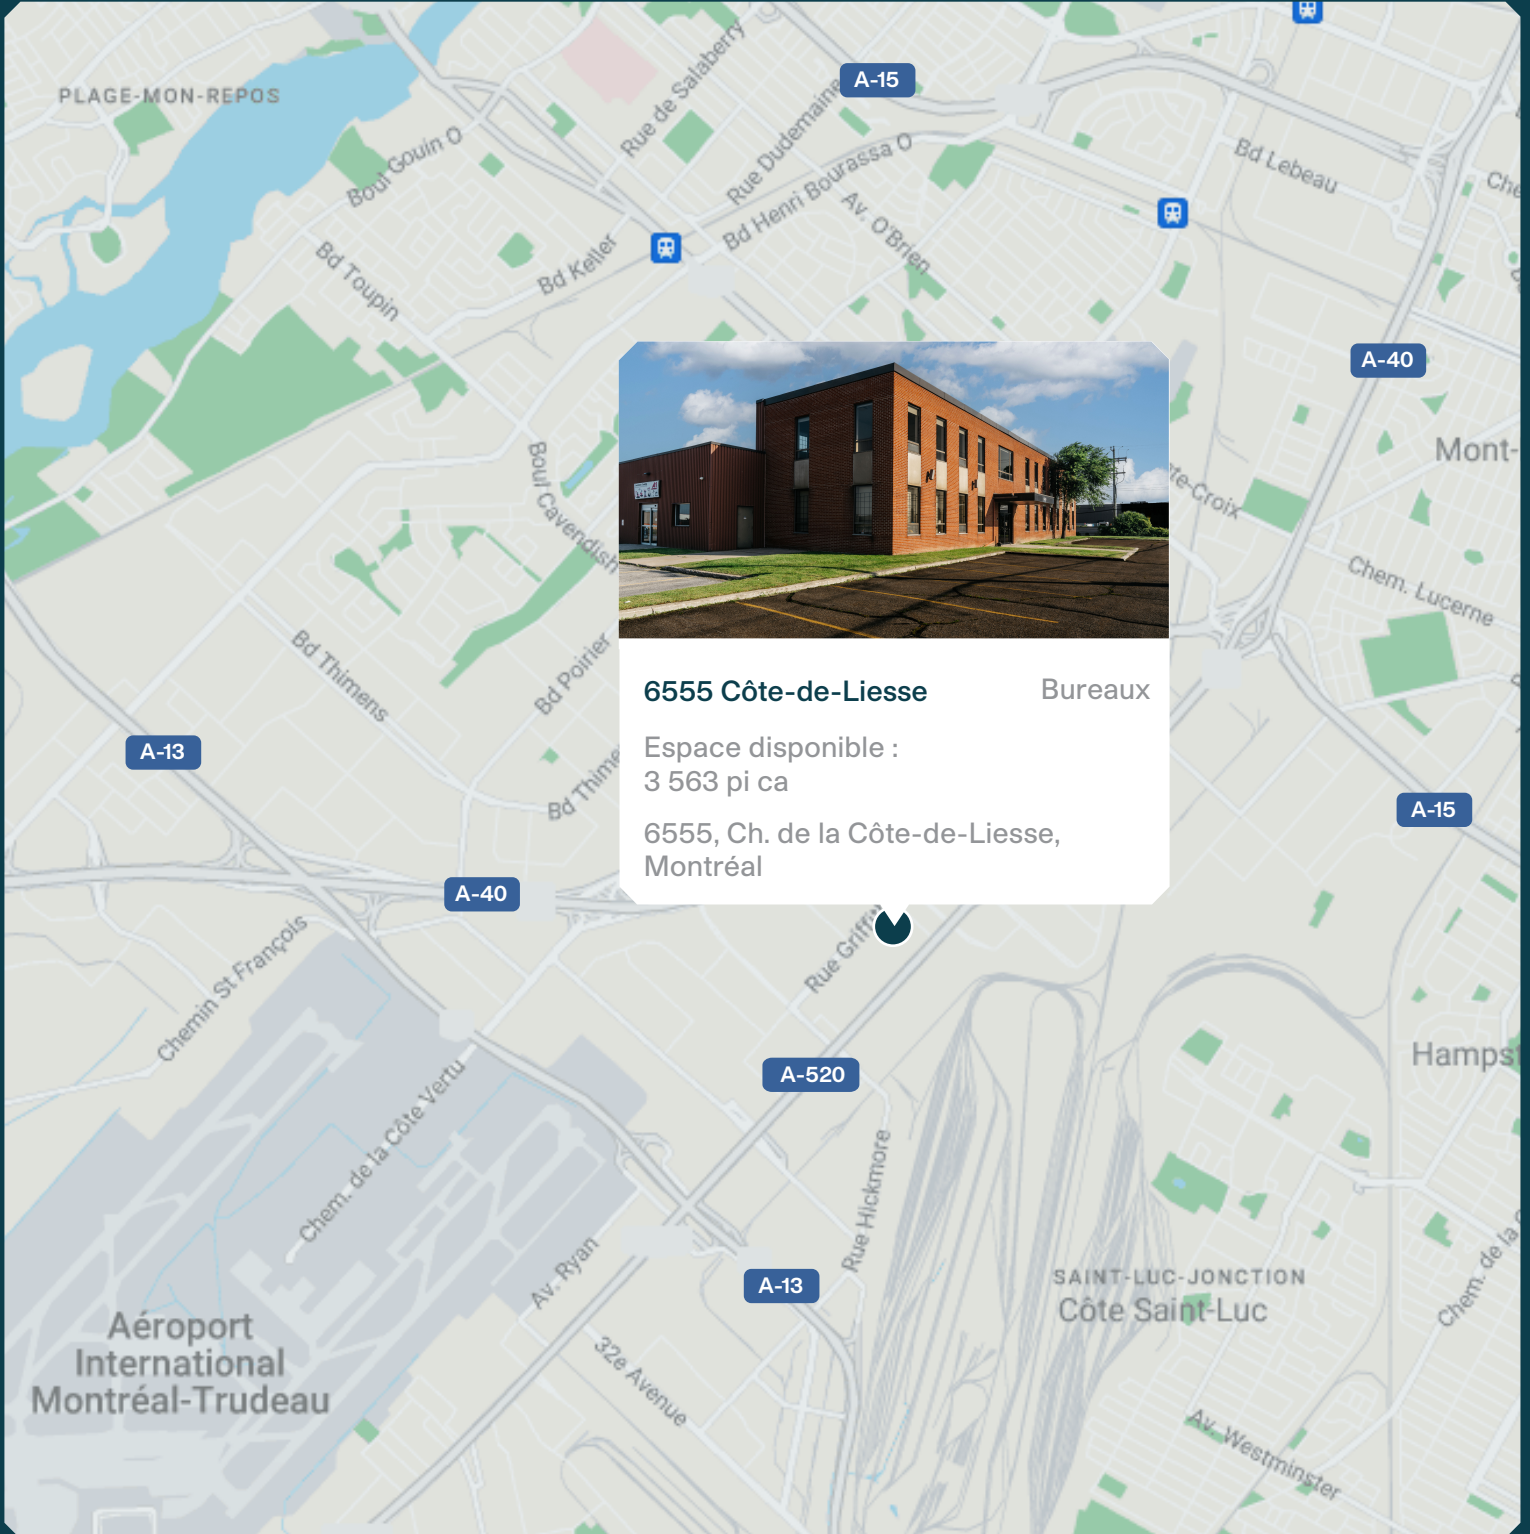

# 6555 Côte-de-Liesse

**6555 Côte-de-Liesse** Bureaux

Espace disponible :  
3 563 pi ca

6555, Ch. de la Côte-de-Liesse,  
Montréal

# Plan du quartier

## ACCÈS

6555 Chemin de la Côte-de-Liesse, Montreal  
Accès rapide aux autoroutes 13, 40, 520  
À proximité de l'Aéroport International Montréal-Trudeau